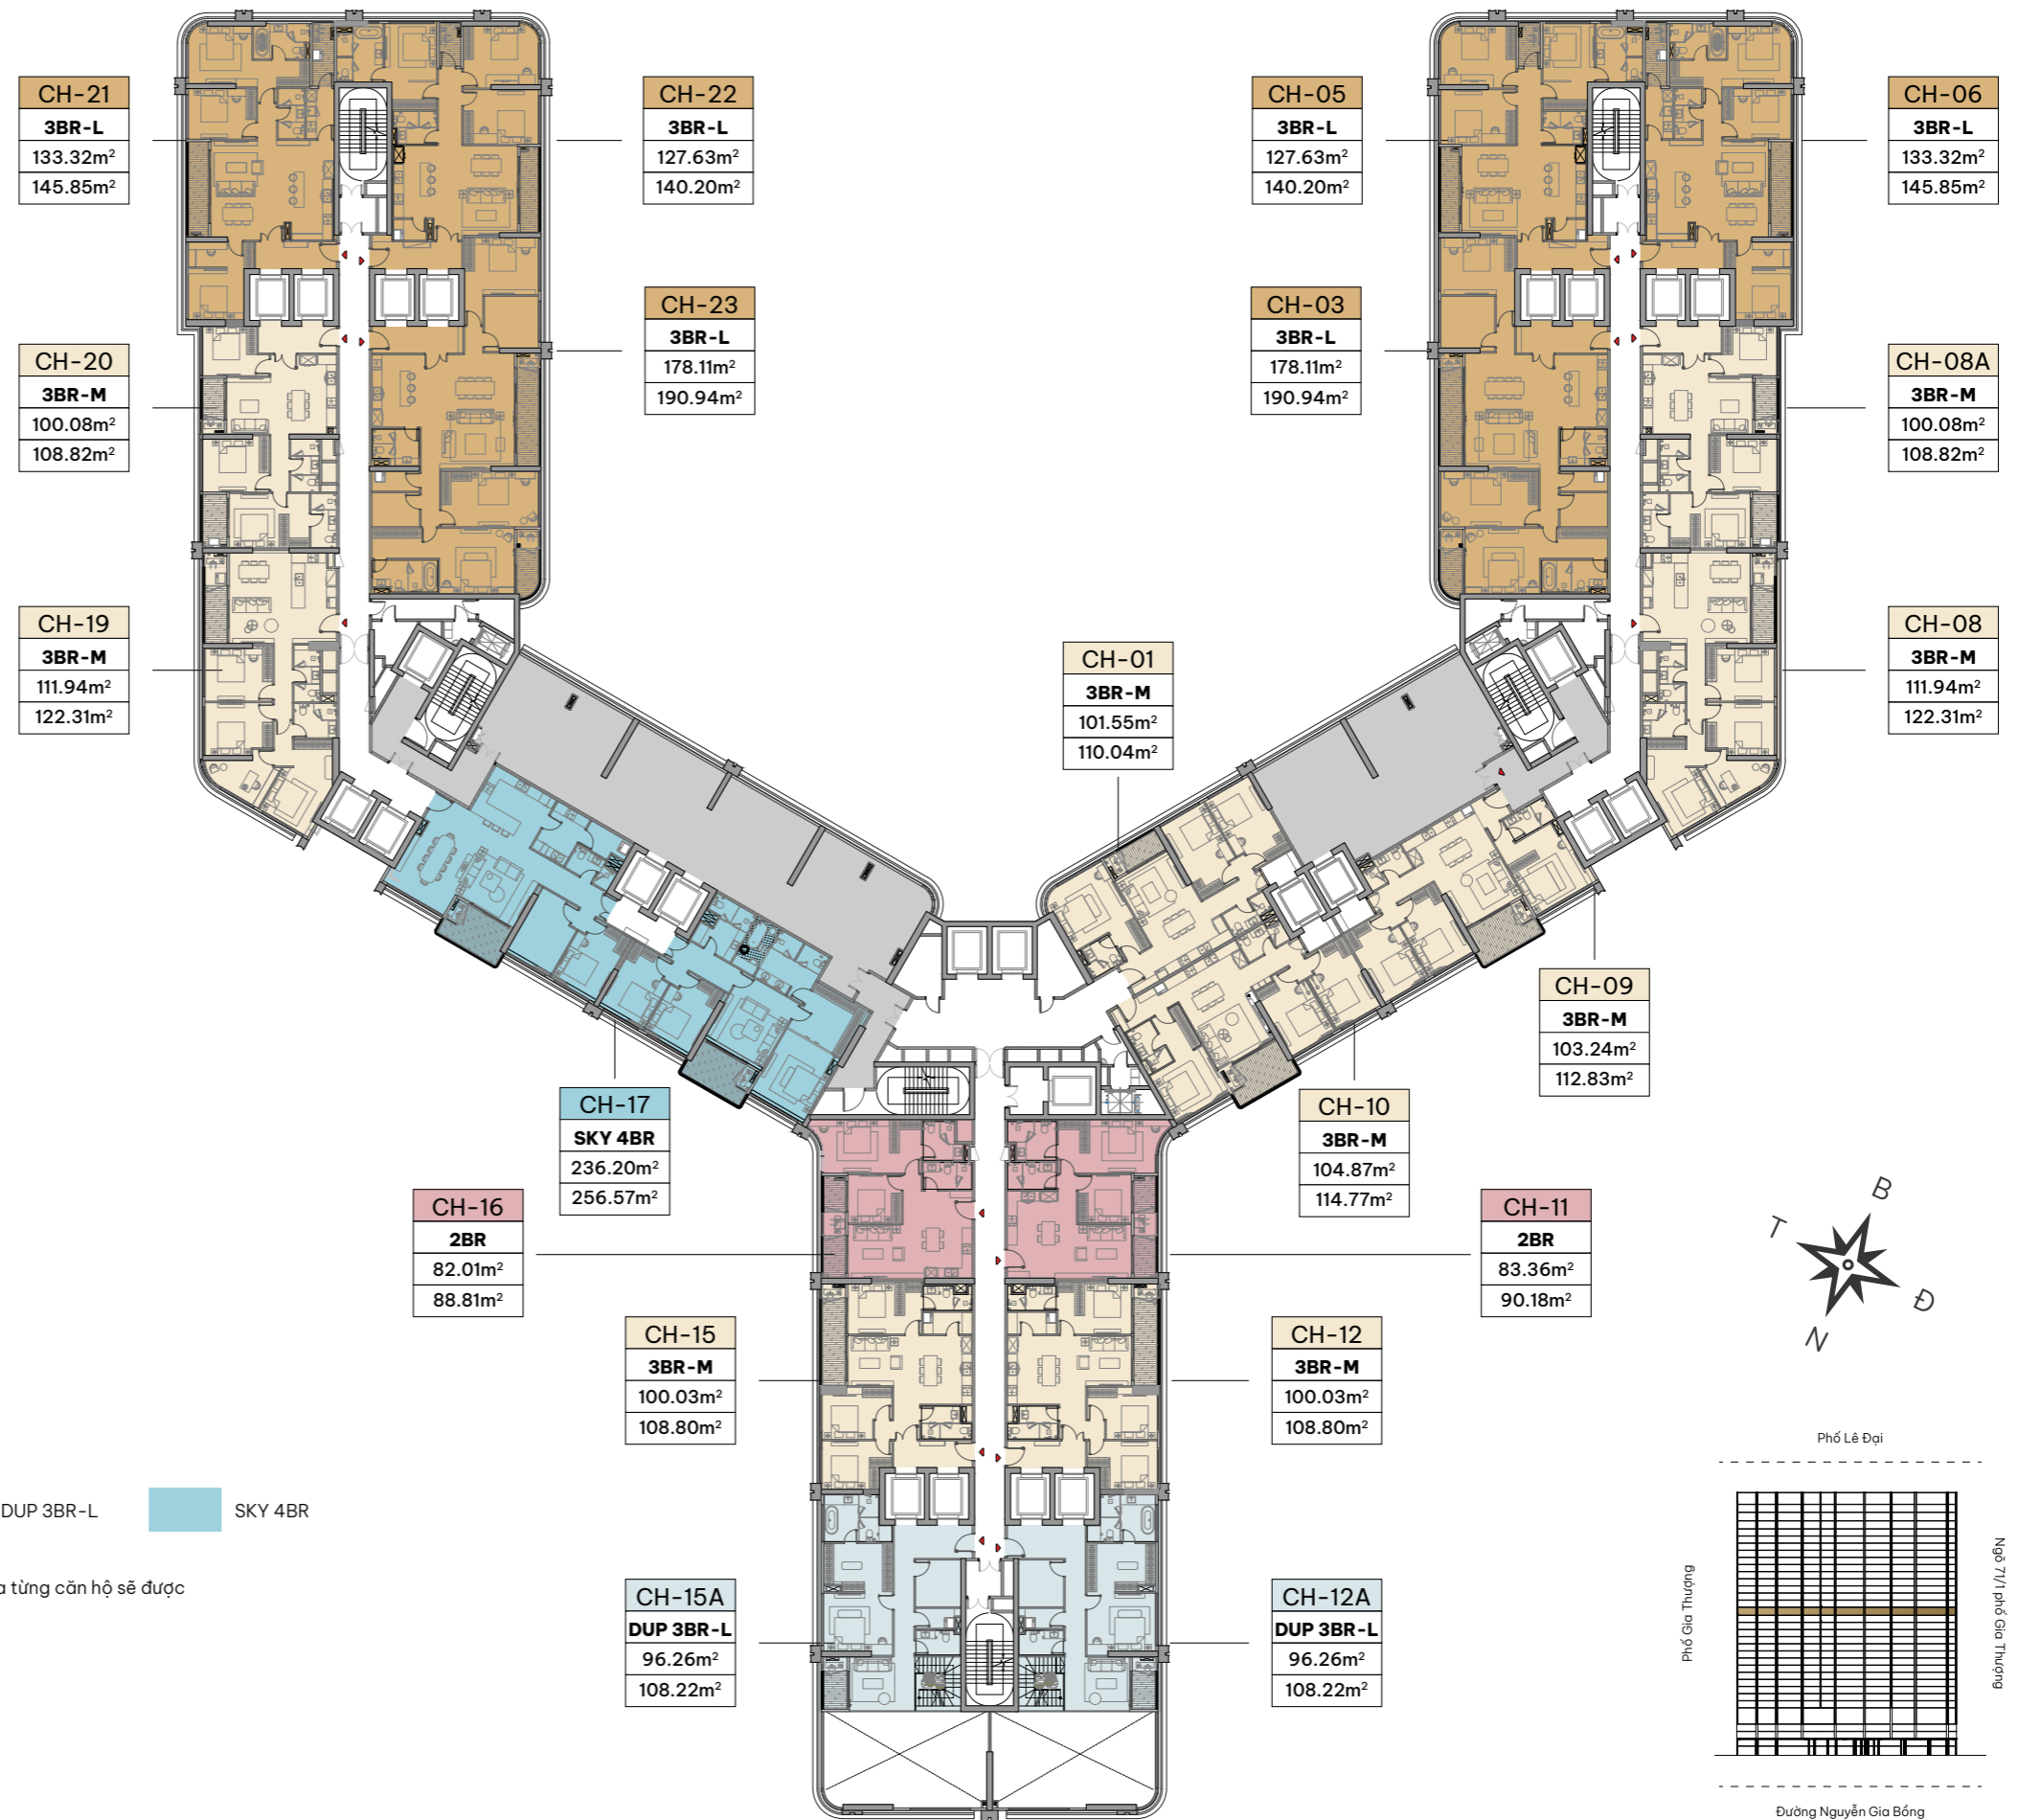

Tòa M1

Tầng 19

2BR
 3BR-M
 3BR-L
 DUP 3BR-L
 SKY 4BR

Các thông tin bản vẽ trong tài liệu này là tương đối, thông số chính thức của từng căn hộ sẽ được quy định tại văn bản cam kết giữa bên bán và bên mua.

| | |
|----------------------|------------------------|
| CH-01 | — Mã căn hộ |
| 3BR-M | — Số phòng ngủ |
| 101.54m ² | — Diện tích thông thủy |
| 110.04m ² | — Diện tích tim tường |

Phố Lê Đại

Phố Gia Thượng